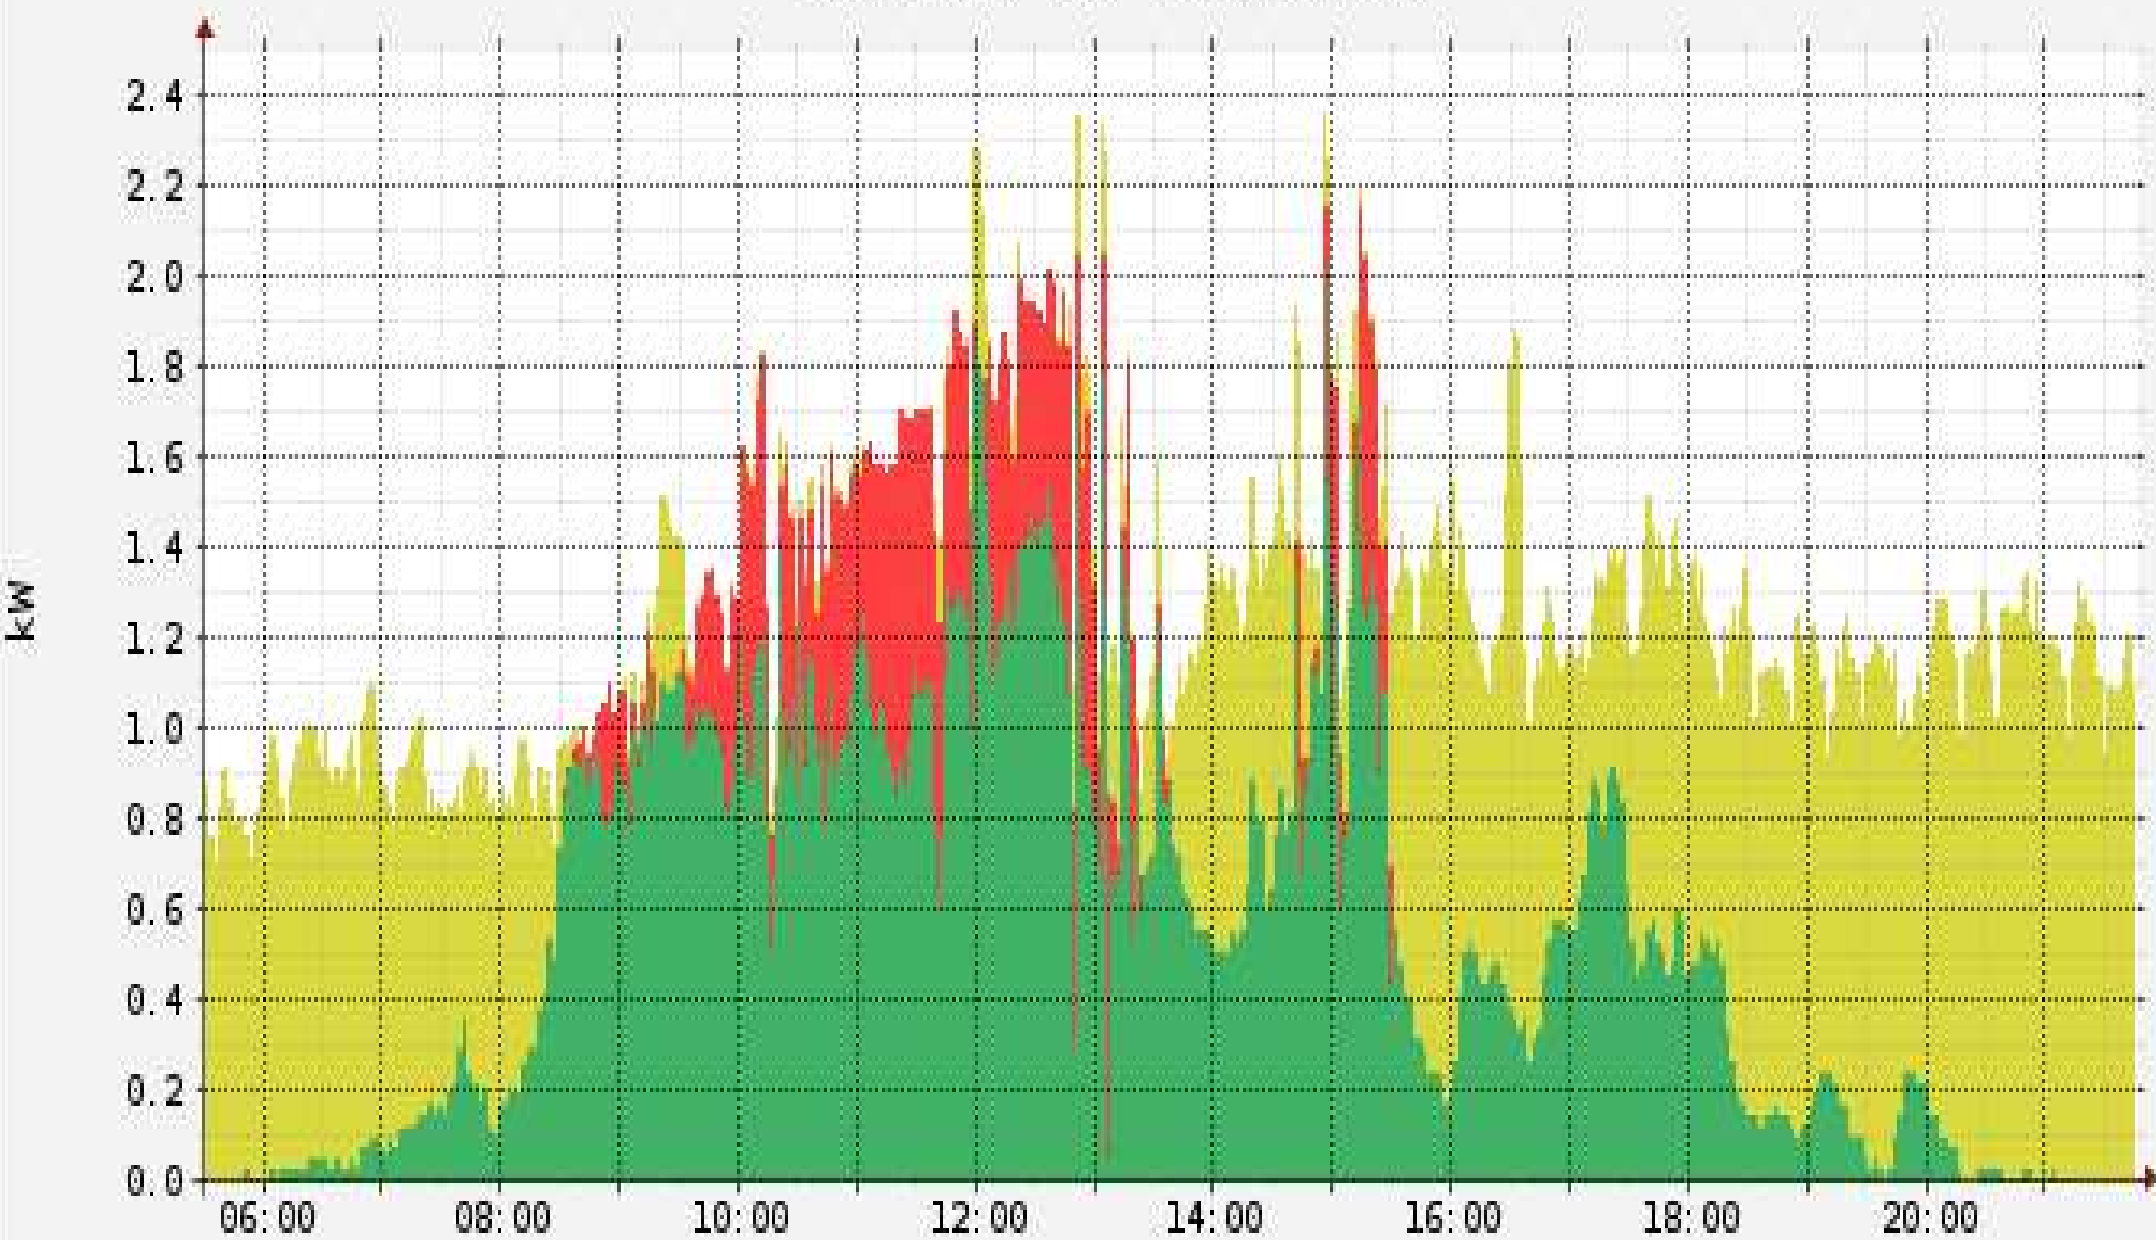

# Zuordnung des Solarstroms

von: 12.7.2016 05:29:01 bis: 12.7.2016 21:45:44

- Eigenverbrauch als Strom
- Eigenverbrauch Waerme
- BHKW ins Haus
- Zukauf